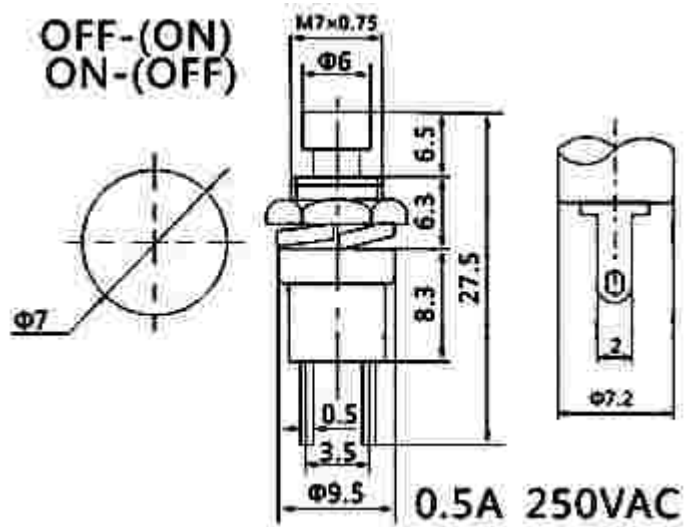

PBS-10B, кнопочный переключатель

1. Номинальные значения: 6A 125V/3A 250V пост. тока (A) 10A 125V/6A 250 V пер. тока
2. Сопротивление контактов: 25 МОм max.
3. Сопротивление изоляции: 100 МОм при 500В пост. тока
4. Электрическая прочность диэлектрика: 1500В пер. тока за 1 минуту
5. Рабочая температура: от -30 до +80°C
6. Механический ресурс: 10000 циклов