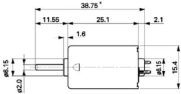

Направлений дробиной

2xM2.0x0.4

\* - размер для стоек

Красная метка